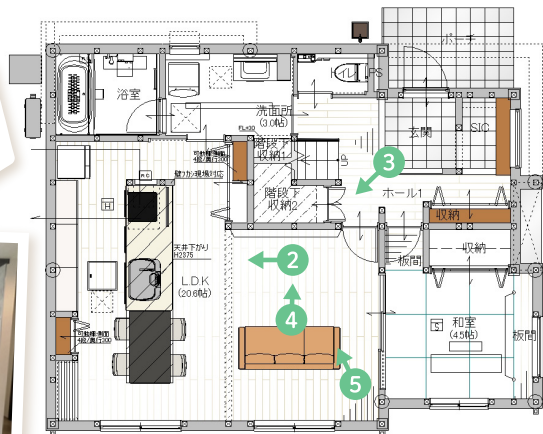

子育て世代に
うれしい

シックな外観とグレーのクロスで統一したお洒落な内観、
家族との会話を楽しめる対面式キッチンなど
アイデアとこだわりが詰まったお家ができました。

4LDK + SIC

1F

！間取りのこだわりポイント

1 ブラックをベースに
白とのサイディングの
貼り分けがシックな外観

2 家族との会話が楽しめる
対面式キッチンと
アクセントになる下がり天井

3 ひな壇とオープン手摺り
を使用した階段