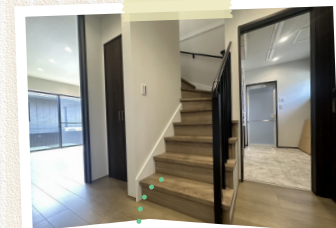

子育て世代に
うれしい

シックな外観とグレーのクロスで統一したお洒落な内観、
家族との会話を楽しめる対面式キッチンなど
アイデアとこだわりが詰まったお家ができました。

4LDK + SIC

1F

！間取りのこだわりポイント

1 ブラックをベースに
白とのサイディングの
貼り分けがシックな外観

2 家族との会話が楽しめる
対面式キッチンと
アクセントになる下がり天井

3 ひな壇とオープン手摺り
を使用した階段