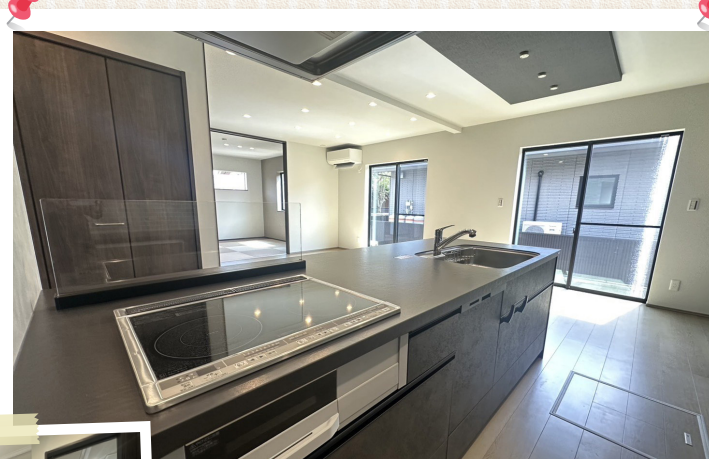

子育て世代に
うれしい

シックな外観とグレーのクロスで統一したお洒落な内観、
家族との会話を楽しめる対面式キッチンなど
アイデアとこだわりが詰まったお家ができました。

4LDK + SIC

1F

！間取りのこだわりポイント

1 ブラックをベースに
白とのサイディングの
貼り分けがシックな外観

2 家族との会話が楽しめる
対面式キッチンと
アクセントになる下がり天井

3 ひな壇とオープン手摺り
を使用した階段

実際の生活空間、家具の配置や動線、収納など、ご自身の間取りを考える上で参考になること間違いなしです。

Point.03

「外張W断熱」+「W遮熱」の 快適性をぜひご体感ください

人が実際に生活することを想定して作られたモデルハウスなので、ありのままの断熱・気密性能をご体感いただけます。

Point.02

実際の暮らしを そのまま確かめられます

実際の住宅地に建てられたモデルハウスなので、隣の家との関わりや日当たり、車や人の行き来などもご実感いただけます。