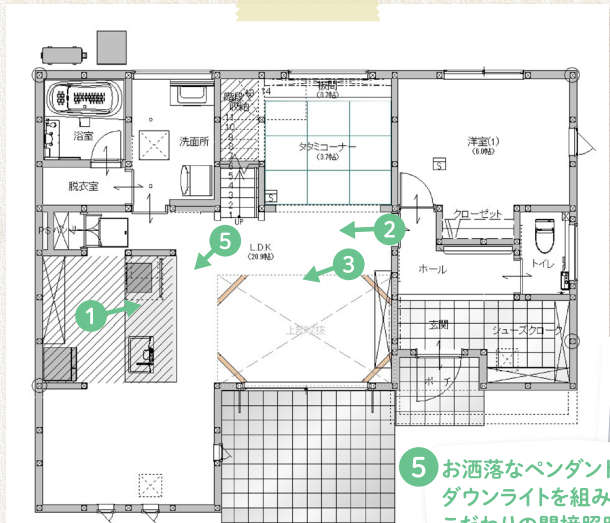

！間取りのこだわりポイント

1 大開口で解放感たっぷりの吹き抜けのあるアイランドキッチンとLDK

3 高級感と清潔感を醸し出す白を基調とした大理石調フロア

2 家族の気配を感じながらもゆったりとくつろげるモダンな畳コーナー

4 収納力たっぷり、7帖の小屋裏収納

5 お洒落なペンダントライトやダウンライトを組み合わせたこだわりの間接照明

アエラホーム 郡山店 TEL.024-927-4566

〒963-8833 福島県郡山市香久池2-11-11
定休日:火曜・水曜 営業時間:10:00 ~ 19:00

Point.01

41坪5LDKの リアルサイズモデルハウス

実際の生活空間、家具の配置や動線、収納など、ご自身の間取りを考える上で参考になること間違いなしです。

Point.03

寒い時期エアコン1台暖房の 暖かさを是非お確かめ下さい。

人が実際に生活することを想定して作られたモデルハウスなので、ありのままの断熱・気密性能をご体感いただけます。

Point.02

実際の暮らしを そのまま確かめられます