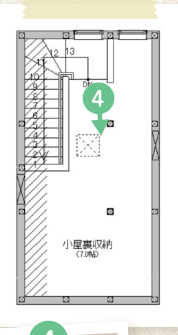

2 家族の気配を感じながらもゆったりとくつろげるモダンな畳コーナー

4 収納力たっぷり、7帖の小屋裏収納

5 お洒落なペンダントライトやダウンライトを組み合わせたこだわりの間接照明