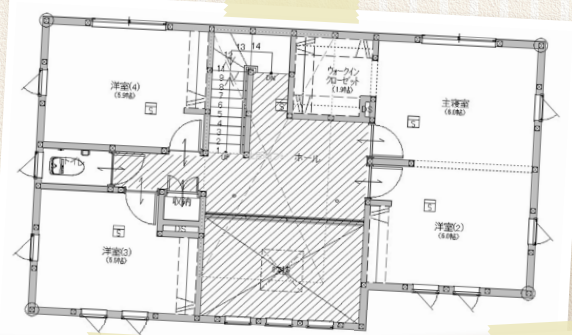

！間取りのこだわりポイント

1 大開口で解放感たっぷりの吹き抜けのあるアイランドキッチンとLDK

3 高級感と清潔感を醸し出す白を基調とした大理石調フロア

2 家族の気配を感じながらもゆったりとくつろげるモダンな畳コーナー

4 収納力たっぷり、7帖の小屋裏収納

5 お洒落なペンダントライトやダウンライトを組み合わせたこだわりの間接照明

アエラホーム 郡山店 TEL.024-927-4566

〒963-8833 福島県郡山市香久池2-11-11
定休日:火曜・水曜 営業時間:10:00 ~ 19:00

Point.01

41坪5LDKの リアルサイズモデルハウス

実際の生活空間、家具の配置や動線、収納など、ご自身の間取りを考える上で参考になること間違いなしです。

Point.03

寒い時期エアコン1台暖房の 暖かさを是非お確かめ下さい。

人が実際に生活することを想定して作られたモデルハウスなので、ありのままの断熱・気密性能をご体感いただけます。

Point.02

実際の暮らしを そのまま確かめられます