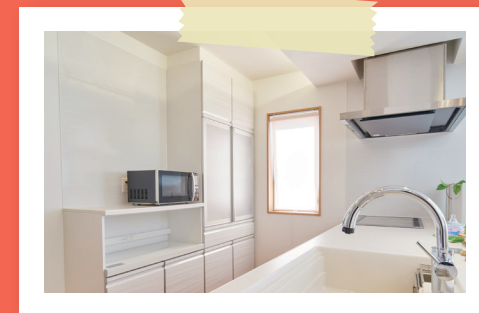

Point.01

41坪5LDKの リアルサイズモデルハウス

実際の生活空間、家具の配置や動線、収納など、ご自身の間取りを考える上で参考になること間違いなしです。

Point.03

寒い時期エアコン1台暖房の 暖かさを是非お確かめ下さい。

人が実際に生活することを想定して作られたモデルハウスなので、ありのままの断熱・気密性能をご体感いただけます。

Point.02

実際の暮らしを そのまま確かめられます