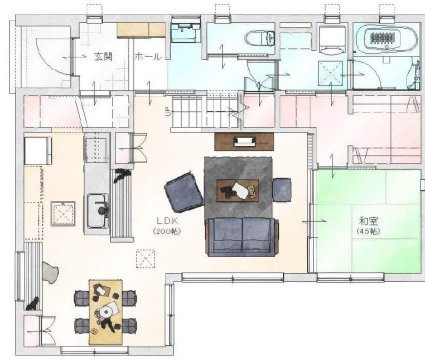

リアルな暮らしが実感できる。

リアルな生活シーンを
実感できる
家具付きモデルハウス

リアルな建物サイズだから
実際の性能を
存分に体感できる

様々なライフプランを叶える
ために住まいのプロが
考え抜いた間取り

PLAN

1階和室から繋がるWICと2階主寝室から繋がるL字型WICで収納を重視したプラン

街なかモデルハウス OPEN HOUSE

アエラホームの街なかモデルハウス

リアルな建物サイズのモデルハウス
実際の生活空間、家具の配置や動線、収納など、ご自身の間取りを考える上で参考になること間違いなしです。

POINT.02

実際の暮らしをそのまま確かめられます
実際の住宅地に建てられたモデルハウスなので、隣の家との関わりや日当たり、車や人の行き来などもご実感いただけます。

POINT.03

ありのままの断熱・気密性能を体感できます
人が実際に生活することを想定して作られたモデルハウスなので、ありのままの断熱・気密性能をご体感いただけます。

POINT.04

最新＆標準仕様の設備を確認できる
標準の設備を確認することで、必要以上に予算をかけずに、ご自身が本当にこだわりたい設備を検討しやすくなります。

4LDK

35坪

1F

2F