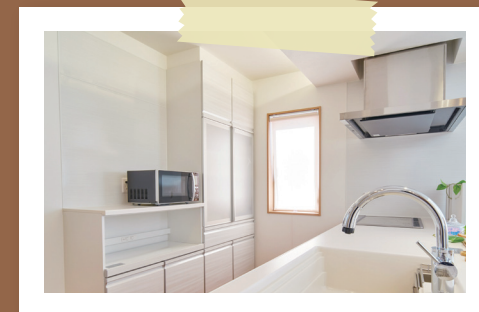

Point.01

59坪3LDK 賃貸併用住宅の リアルサイズモデルハウス

実際の生活空間、家具の配置や動線、収納など、ご自身の間取りを考える上で参考になること間違いなしです。

Point.03

寒い時期エアコン1台暖房の 暖かさを是非お確かめ下さい。

人が実際に生活することを想定して作られたモデルハウスなので、ありのままの断熱・気密性能をご体感いただけます。

Point.02

掃き出し窓を開ければ中庭として配置しているウッドデッキを合わせて広いLDKのように使えるのも魅力
実際の住宅地に建てられたモデルハウスなので、隣の家との関わりや日当たり、車や人の行き来などもご実感いただけます。