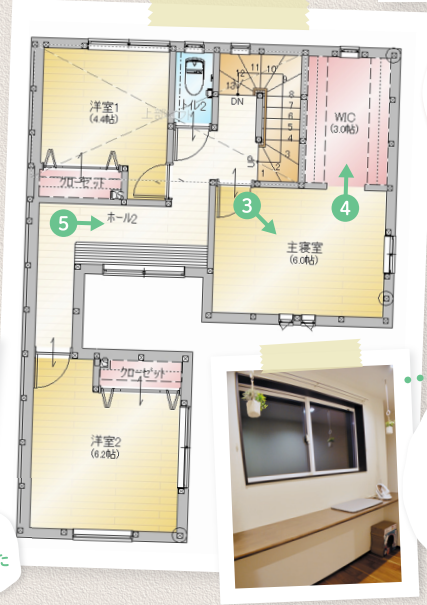

リアルな暮らしが実感できる

リアルサイズの
モデルハウス

実際の
住宅性能を
体感!

AERA
HOME

いわき市平鎌田周辺

※街なかモデルハウスの住所はお問い合わせください。

街なかモデルハウスOPEN!

見学予約 受付中

子育て世代に
うれしい

家事ラクな動線、大容量の収納スペース、壁紙にこだわった内装、中庭に配置したウッドデッキと合わせて広くLDKなど、アイデアが詰まったお家ができました。

1 壁付けキッチンでスペースを広めたダイニング

3 「眠る」ことを重視した6畳の主寝室

4 3帖の広さを確保した主寝室から続くWICたっぷり収納できる上、主寝室からの動線も便利で使い勝手が良いのも魅力

2 質感の異なるブラウン系の壁紙を施したリビングウッドデッキと合わせて広いLDKのように使えるのも魅力。

6 サンプルだけでは選びにくいようなものをあえて選んだ各部屋の壁紙リアルサイズで施工したお部屋を体験できる

5 2階ホールを活用した物干しスペース乾いた洗濯物を畳んだり、アイロンがけができるようカウンターを設けた

※掲載の写真はイメージです。

アエラホームいわき店 TEL.0246-72-2122 〒972-8316 福島県いわき市常磐西郷町金山40
定休日:火曜・水曜 営業時間:10:00 ~ 19:00

Point.01

59坪3LDK 賃貸併用住宅の リアルサイズモデルハウス

実際の生活空間、家具の配置や動線、収納など、ご自身の間取りを考える上で参考になること間違いなしです。

Point.03

寒い時期エアコン1台暖房の 暖かさを是非お確かめ下さい。

人が実際に生活することを想定して作られたモデルハウスなので、ありのままの断熱・気密性能をご体感いただけます。

Point.02

掃き出し窓を開ければ中庭として配置しているウッドデッキを合わせて広いLDKのように使えるのも魅力
実際の住宅地に建てられたモデルハウスなので、隣の家との関わりや日当たり、車や人の行き来などもご実感いただけます。