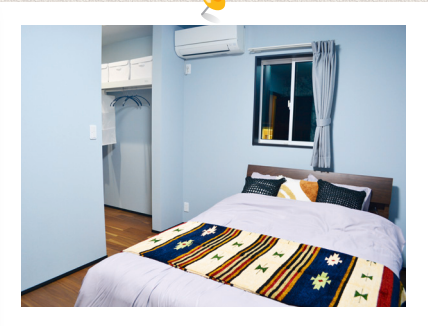

子育て世代に
うれしい

家事ラクな動線、大容量の収納スペース、壁紙にこだわった内装、中庭に配置したウッドデッキと合わせて広くLDKなど、アイデアが詰まったお家ができました。

1 壁付けキッチンでスペースを広めたダイニング

3 「眠る」ことを重視した6畳の主寝室

4 3帖の広さを確保した主寝室から続くWICたっぷり収納できる上、主寝室からの動線も便利で使い勝手が良いのも魅力

2 質感の異なるブラウン系の壁紙を施したリビングウッドデッキと合わせて広いLDKのように使えるのも魅力。

Point.01

59坪3LDK 賃貸併用住宅の リアルサイズモデルハウス

実際の生活空間、家具の配置や動線、収納など、ご自身の間取りを考える上で参考になること間違いなしです。

Point.03

寒い時期エアコン1台暖房の 暖かさを是非お確かめ下さい。

人が実際に生活することを想定して作られたモデルハウスなので、ありのままの断熱・気密性能をご体感いただけます。

Point.02

掃き出し窓を開ければ中庭として配置しているウッドデッキを合わせて広いLDKのように使えるのも魅力
実際の住宅地に建てられたモデルハウスなので、隣の家との関わりや日当たり、車や人の行き来などもご実感いただけます。