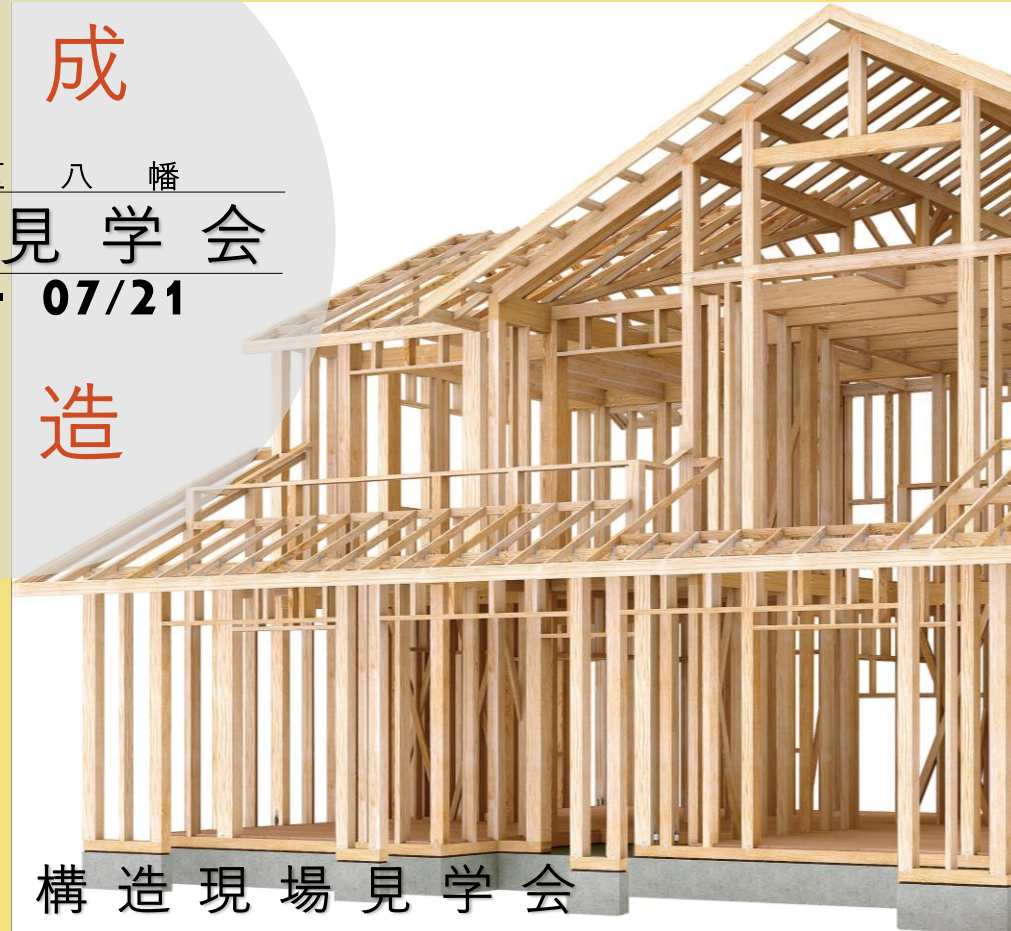

完成現場見学会

家族がつながる『回廊の家』

吹抜け・階段の周りに居場所が点在し、家族が自然とつながる住まいです。

多層的な複雑な構造を、ぜひ「構造現場見学会」にてご体感ください！

完 成

青 葉 区 八 幡

2 つ の 見 学 会

2024 **07/06** - **07/21**

構 造

庭を囲う『L字型の家』

庭を囲うようにL字型の建物形状の住まいです。

LDKは明るく開放的であり
また「家事楽 回遊動線」により効率的に家中をグルグルと周回できます！

構造現場見学会